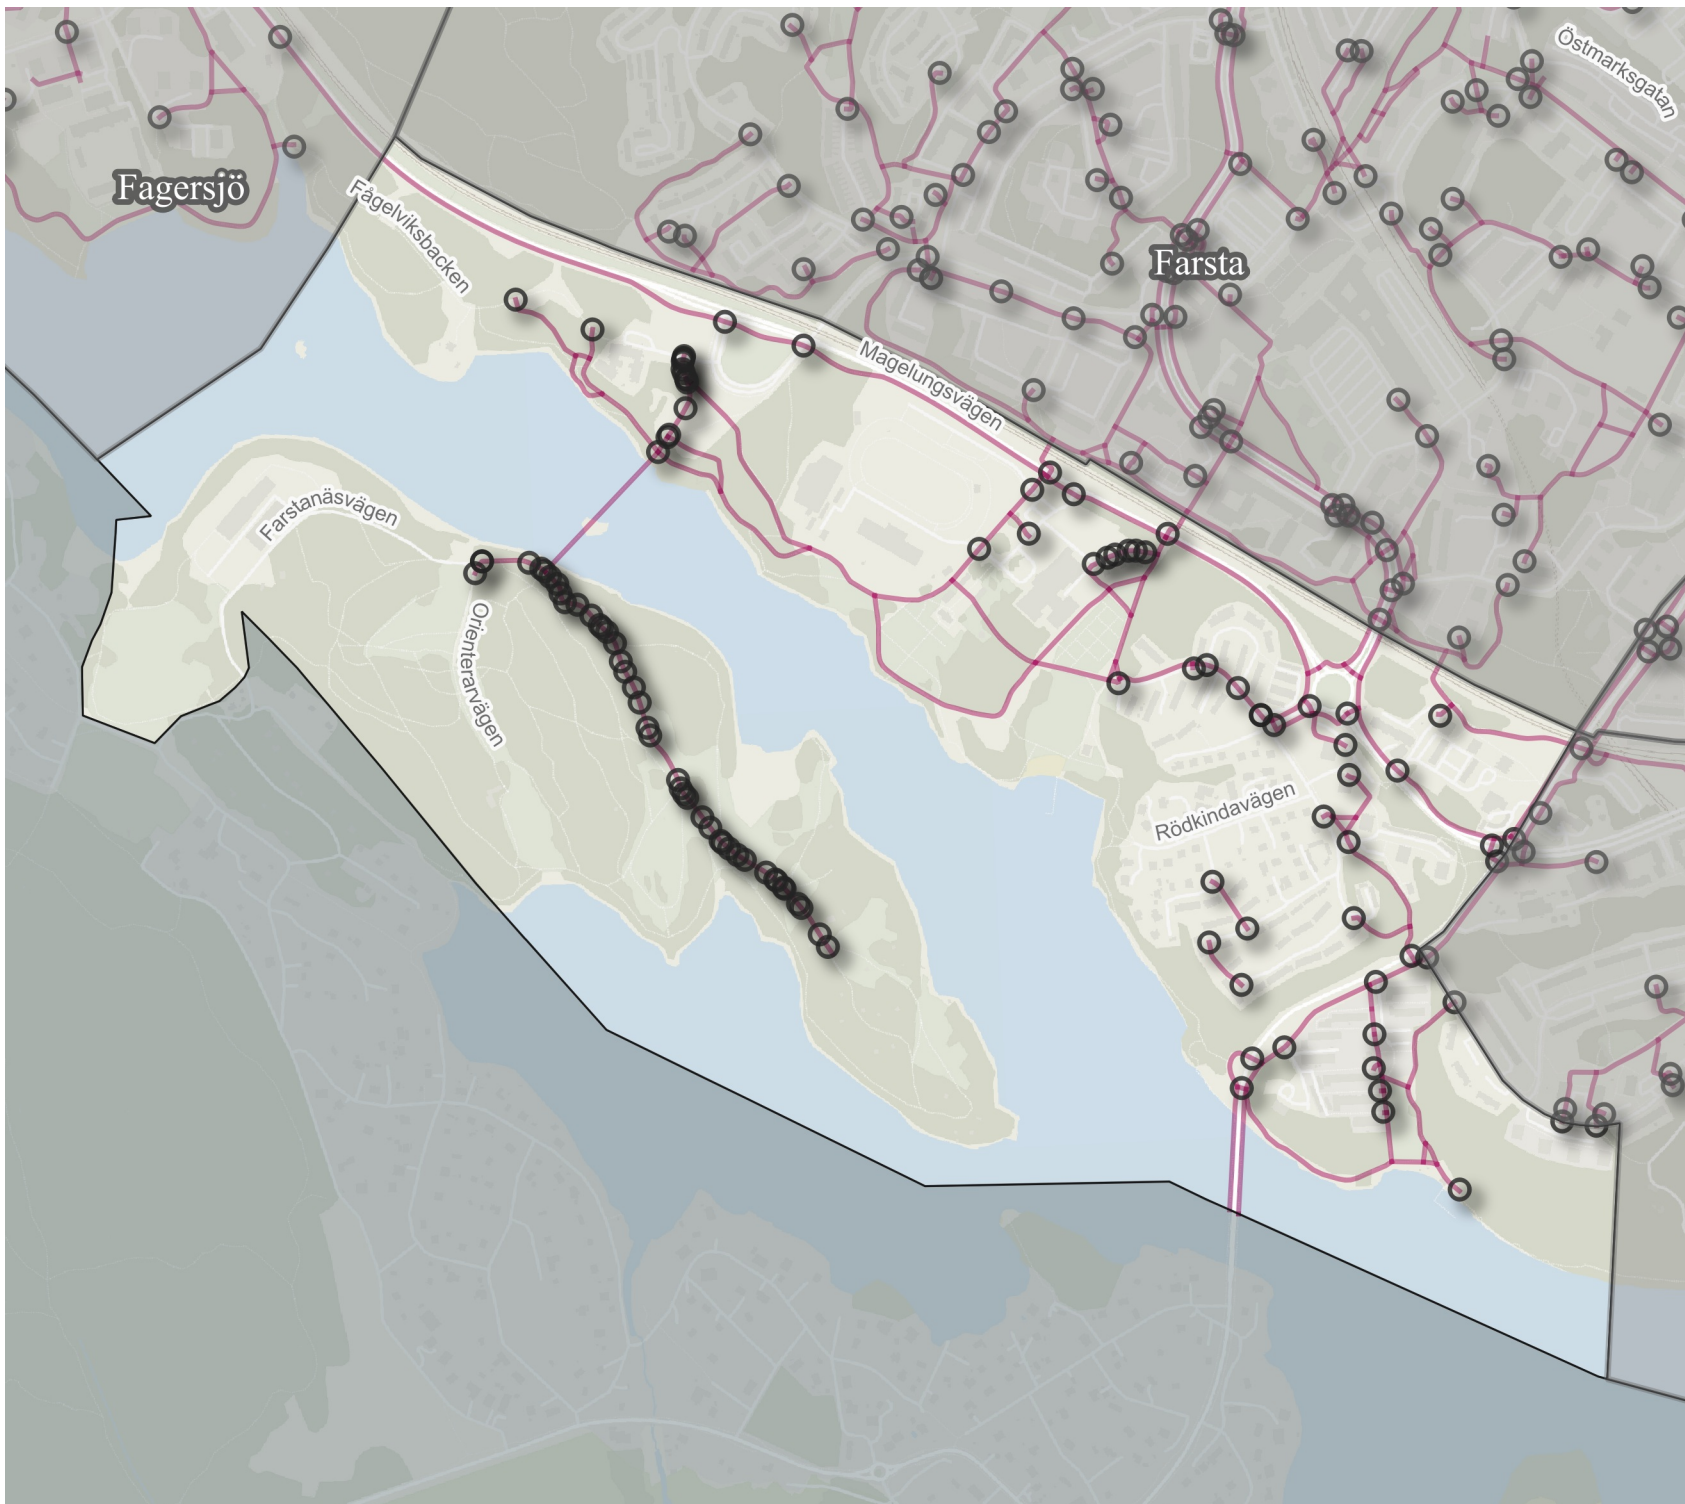

Västra Farsta Strand-Farstanäset

Teckenförklaring

- Potentiell kantsten
- Cykelnät
- Stadsdelsgräns

0 200 400 m

CYKEL
1934
FRÄMJANDET