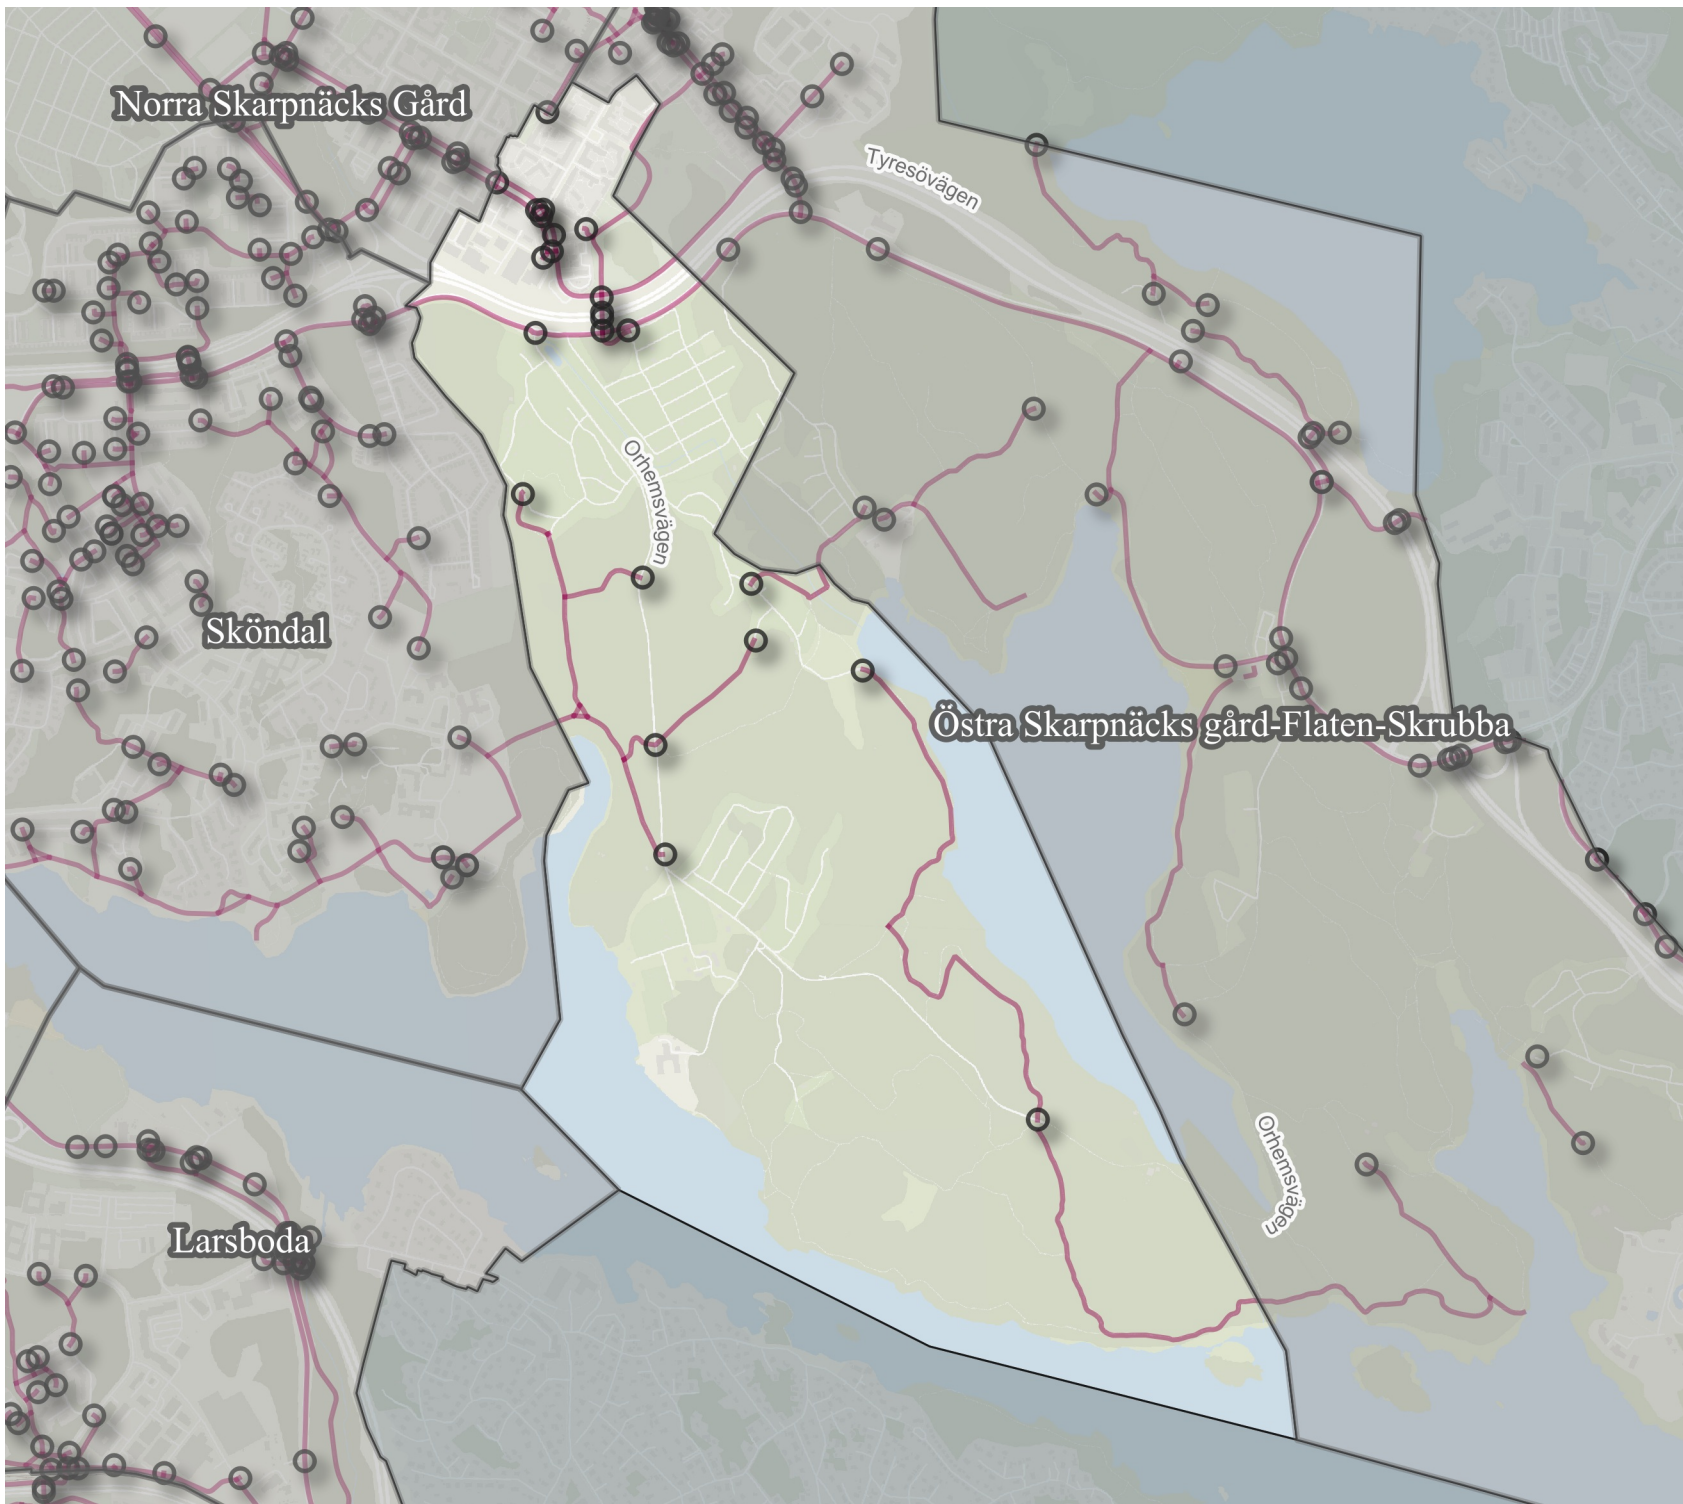

Sydvästra Skarpnäcks gård-Orhem

Teckenförklaring

- Potentiell kantsten
- Cykelnät
- Stadsdelsgräns

0 400 800 m

CYKEL
1934
FRÄMJANDET