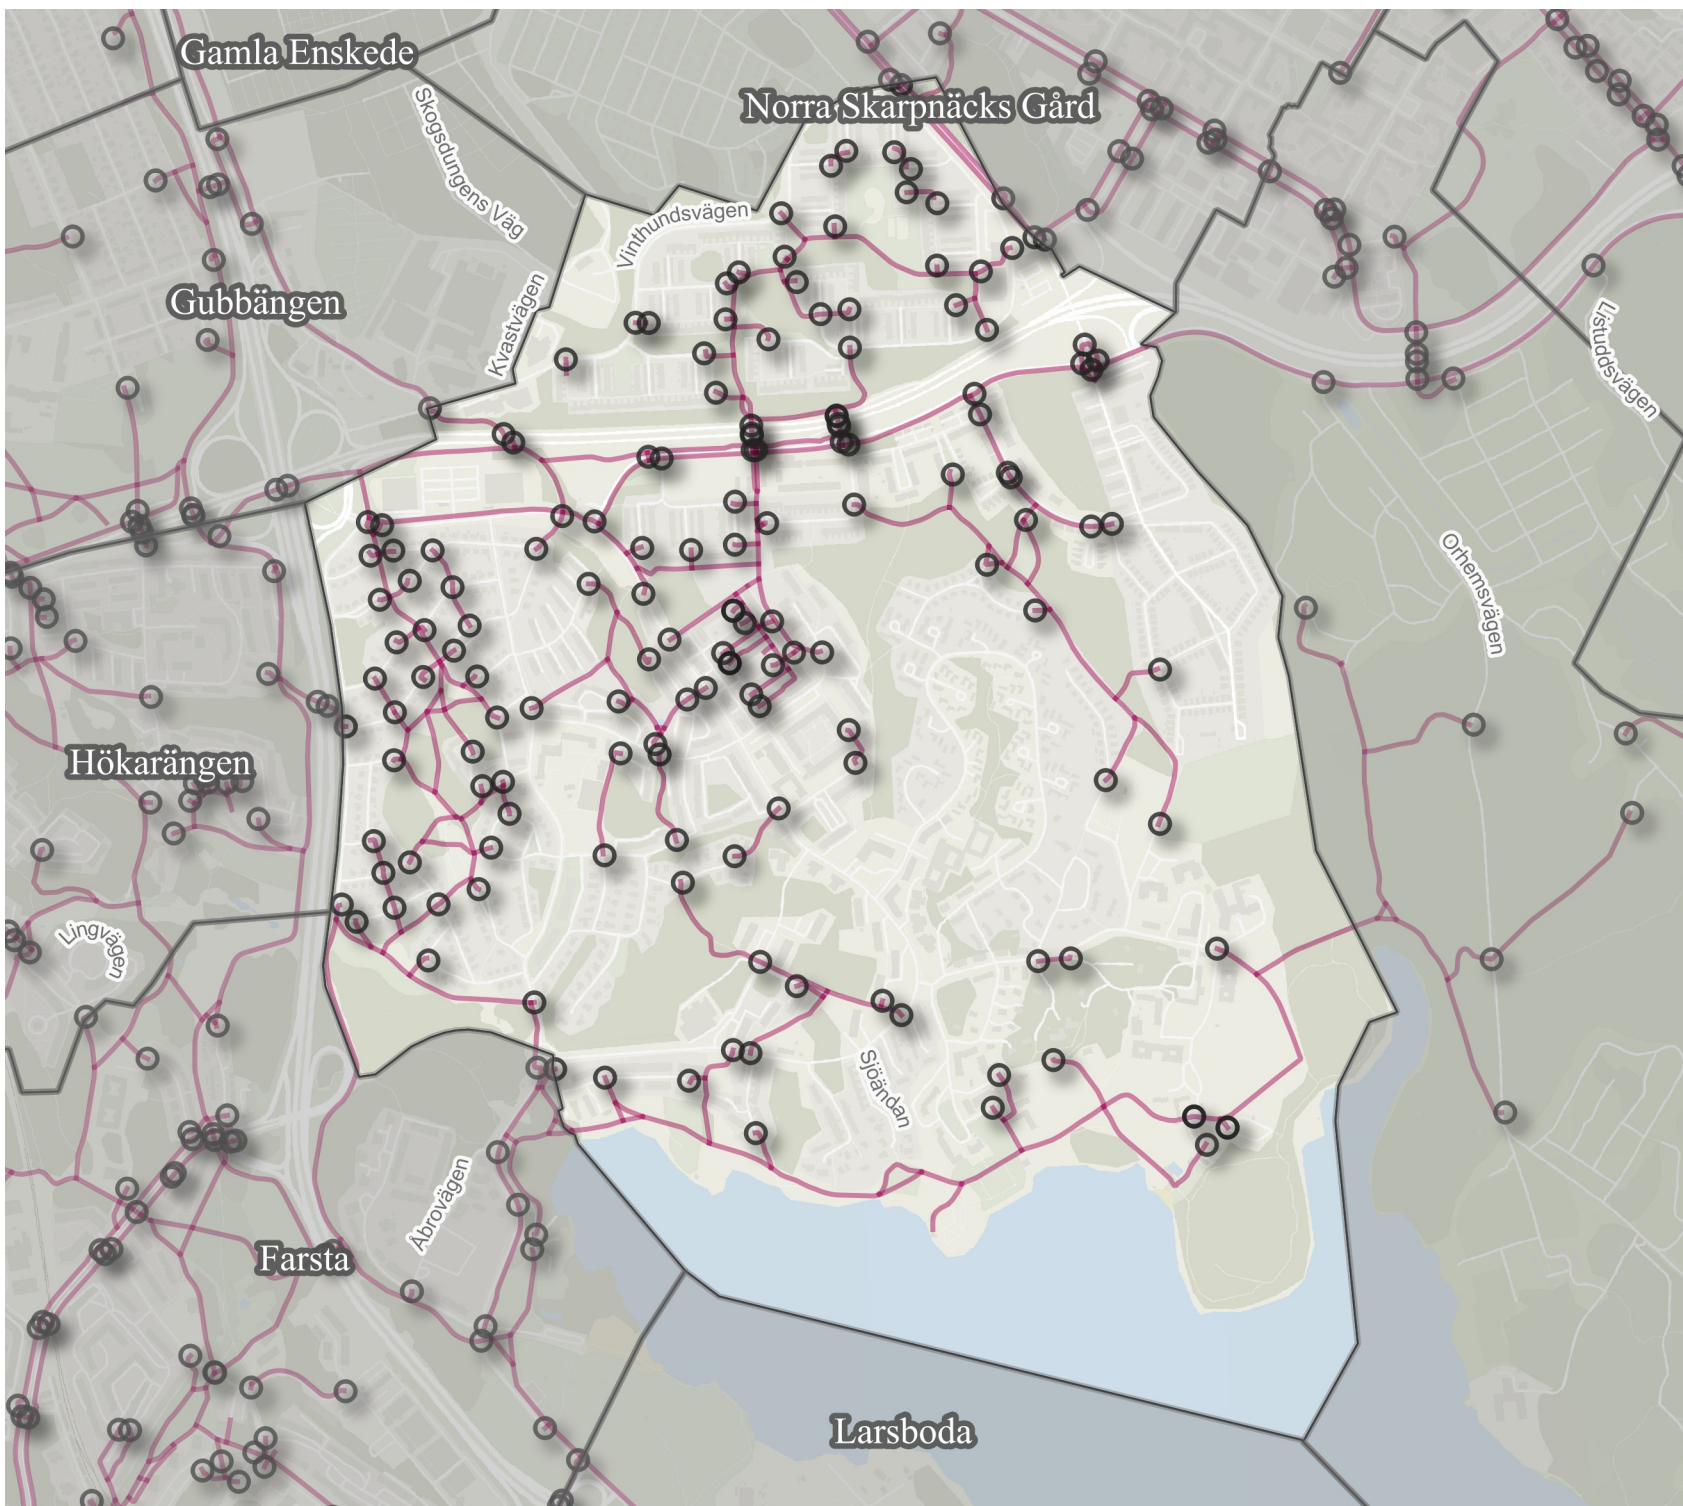

# Sköndal

## Teckenförklaring

- Potentiell kantsten
- Cykelnät
- Stadsdelsgräns

0 300 600 m

**CYKEL**  
1934  
FRÄMJANDET