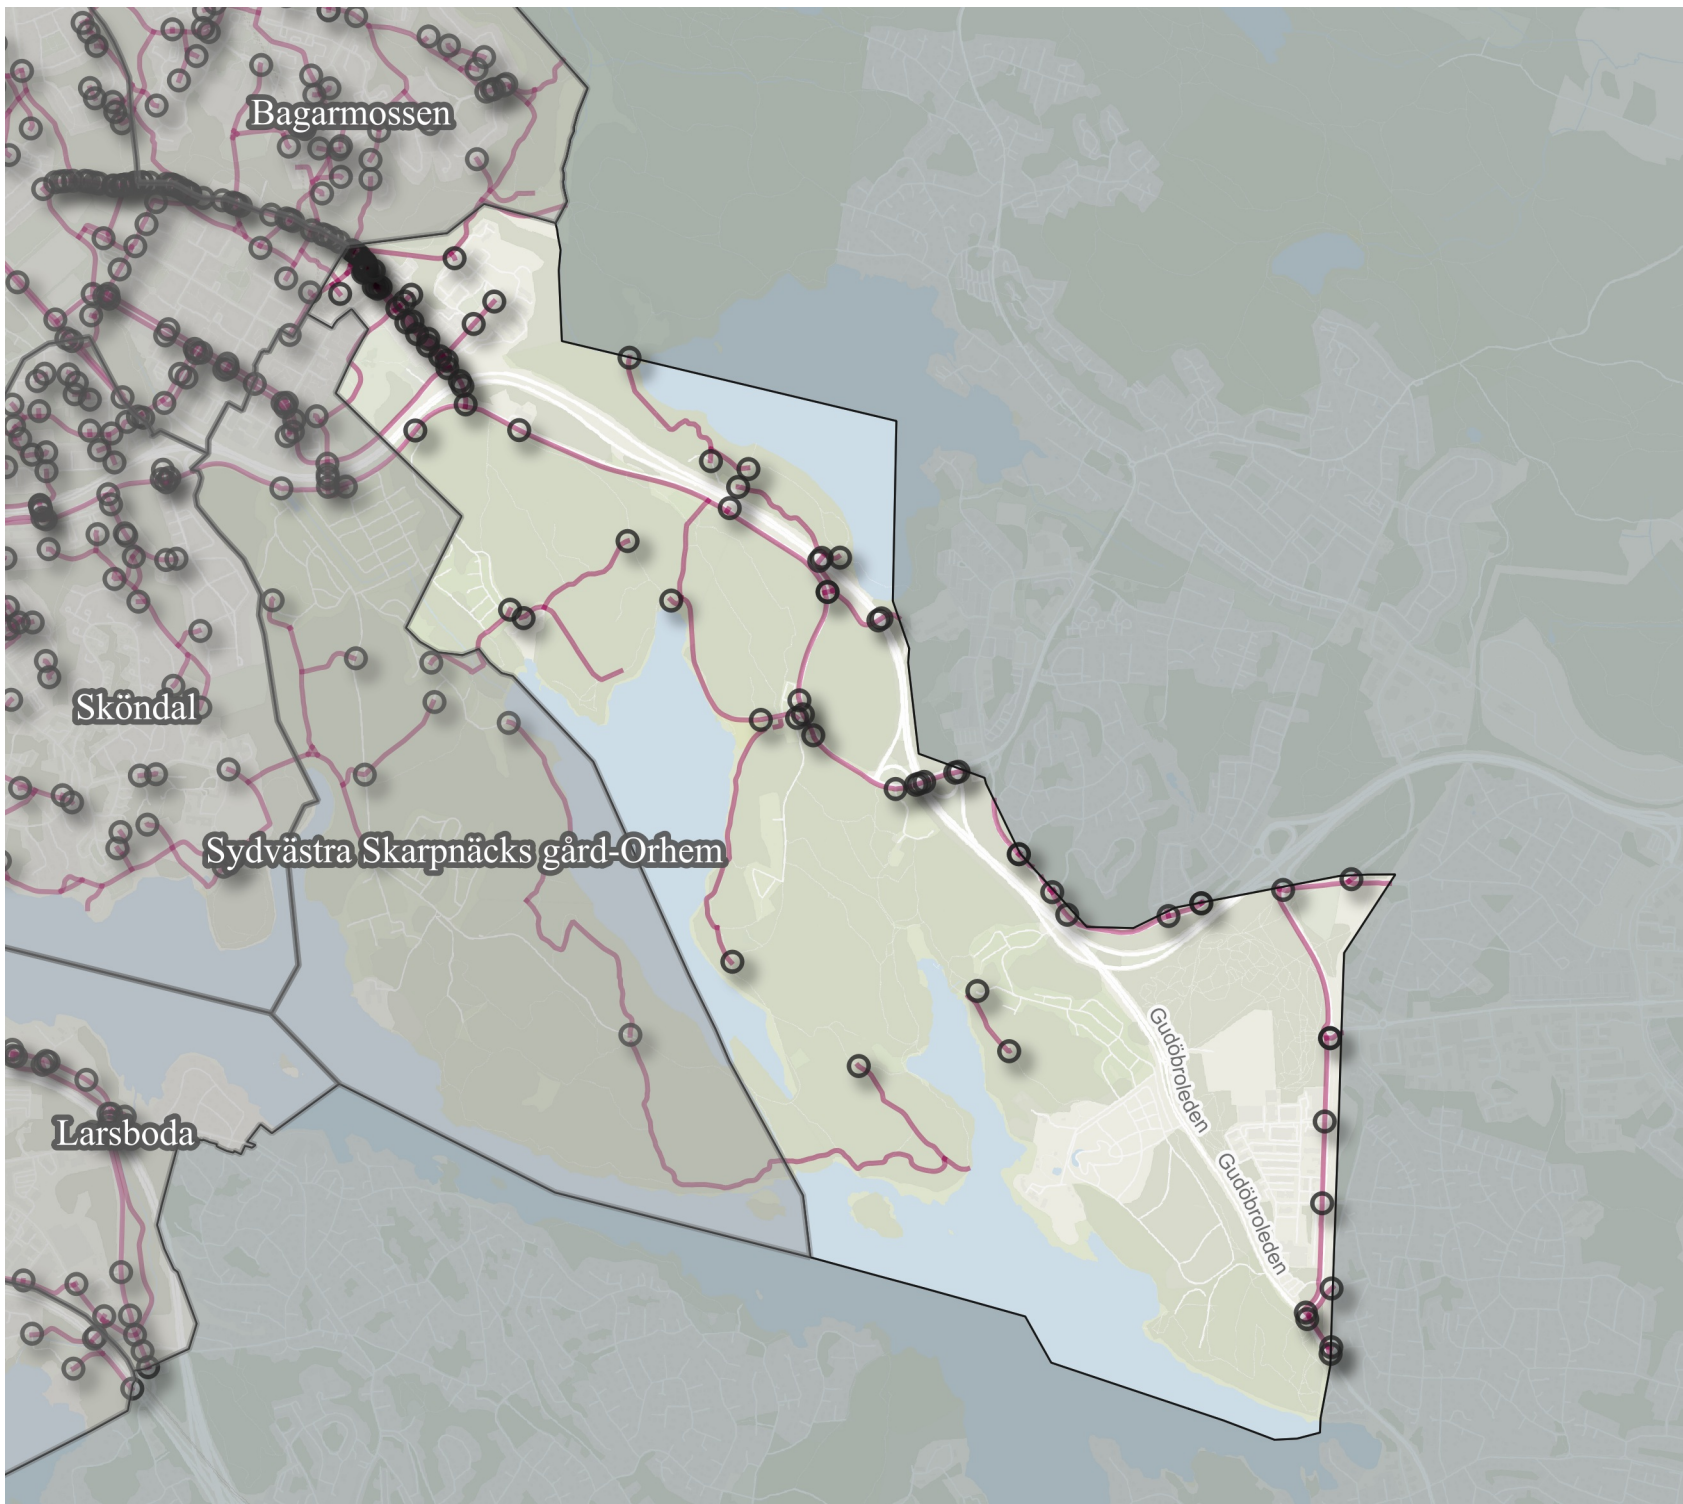

# Östra Skarpnäcks gård-Flaten-Skrubba

## Teckenförklaring

- Potentiell kantsten
- Cykelnät
- Stadsdelsgräns

0 600 1200 m

**CYKEL**  
1934  
FRÄMJANDET