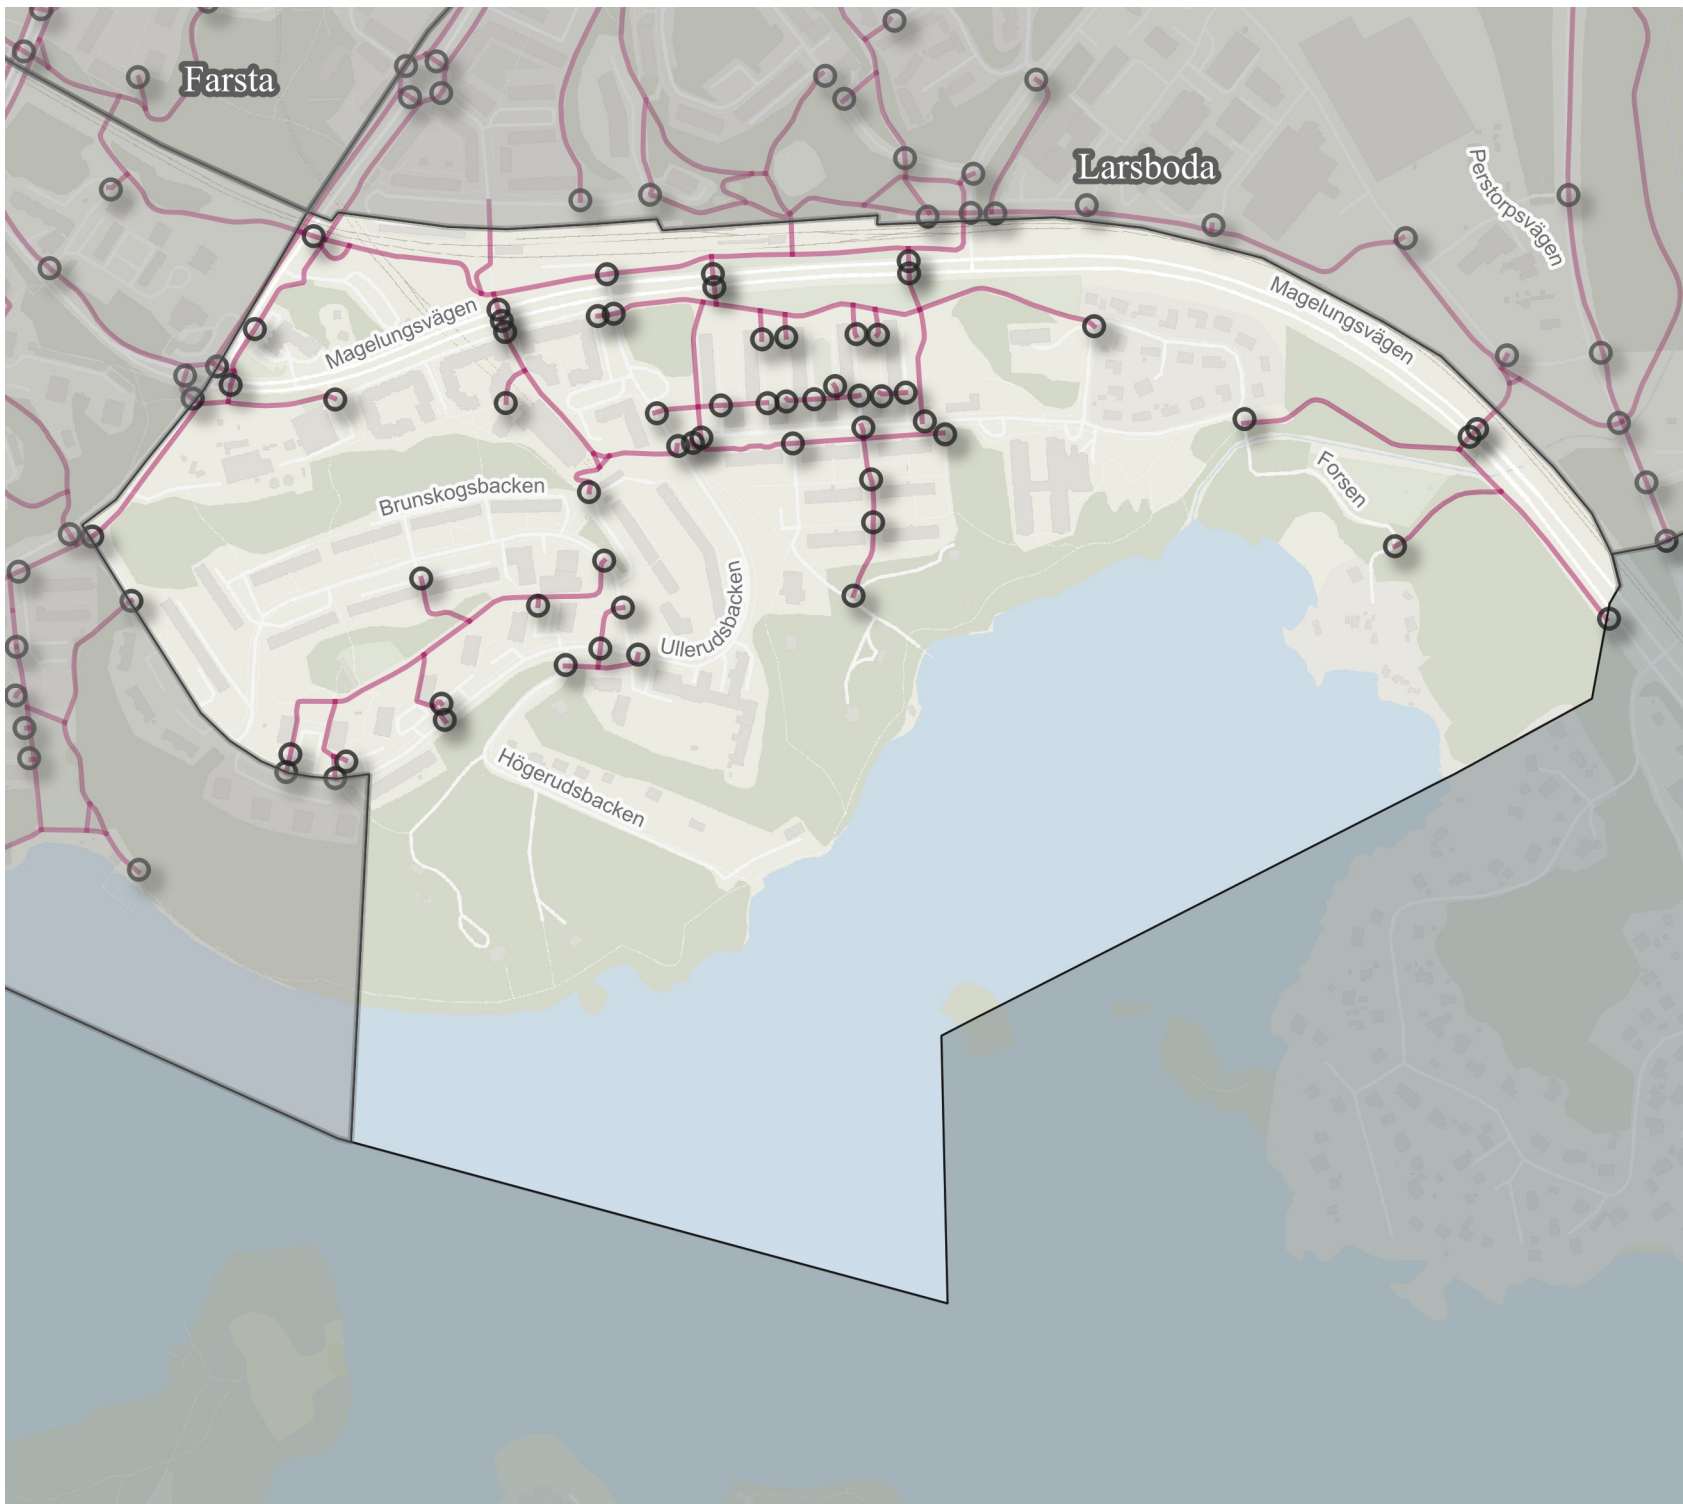

# Östra Farsta Strand

## Teckenförklaring

- Potentiell kantsten
- Cykelnät
- Stadsdelsgräns

0 100 200 m

**CYKEL**  
1934  
FRÄMJANDET