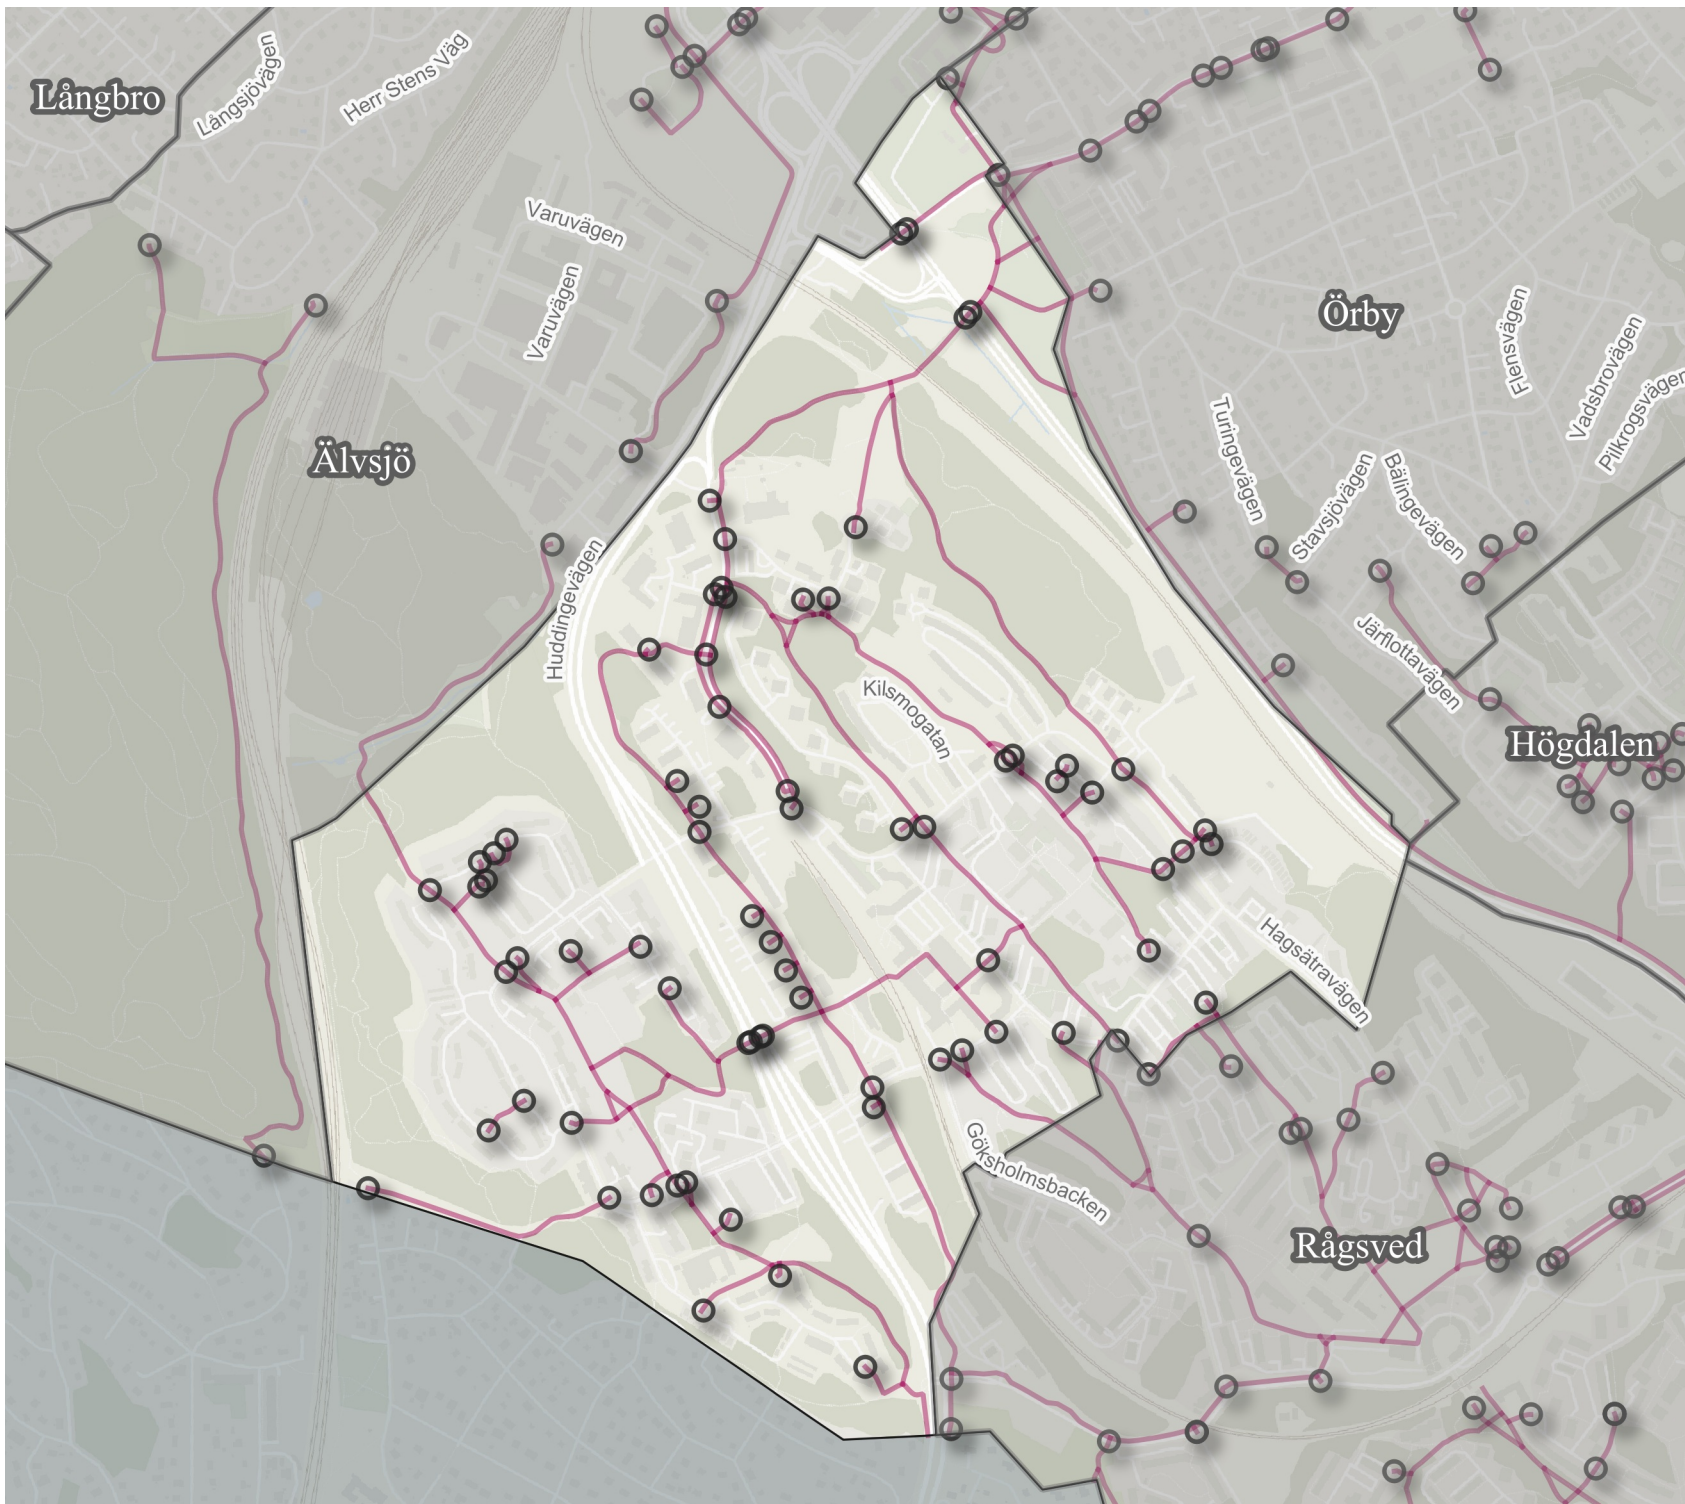

# Hagsätra

## Teckenförklaring

- Potentiell kantsten
- Cykelnät
- Stadsdelsgräns

0 200 400 m

**CYKEL**  
1934  
FRÄMJANDET