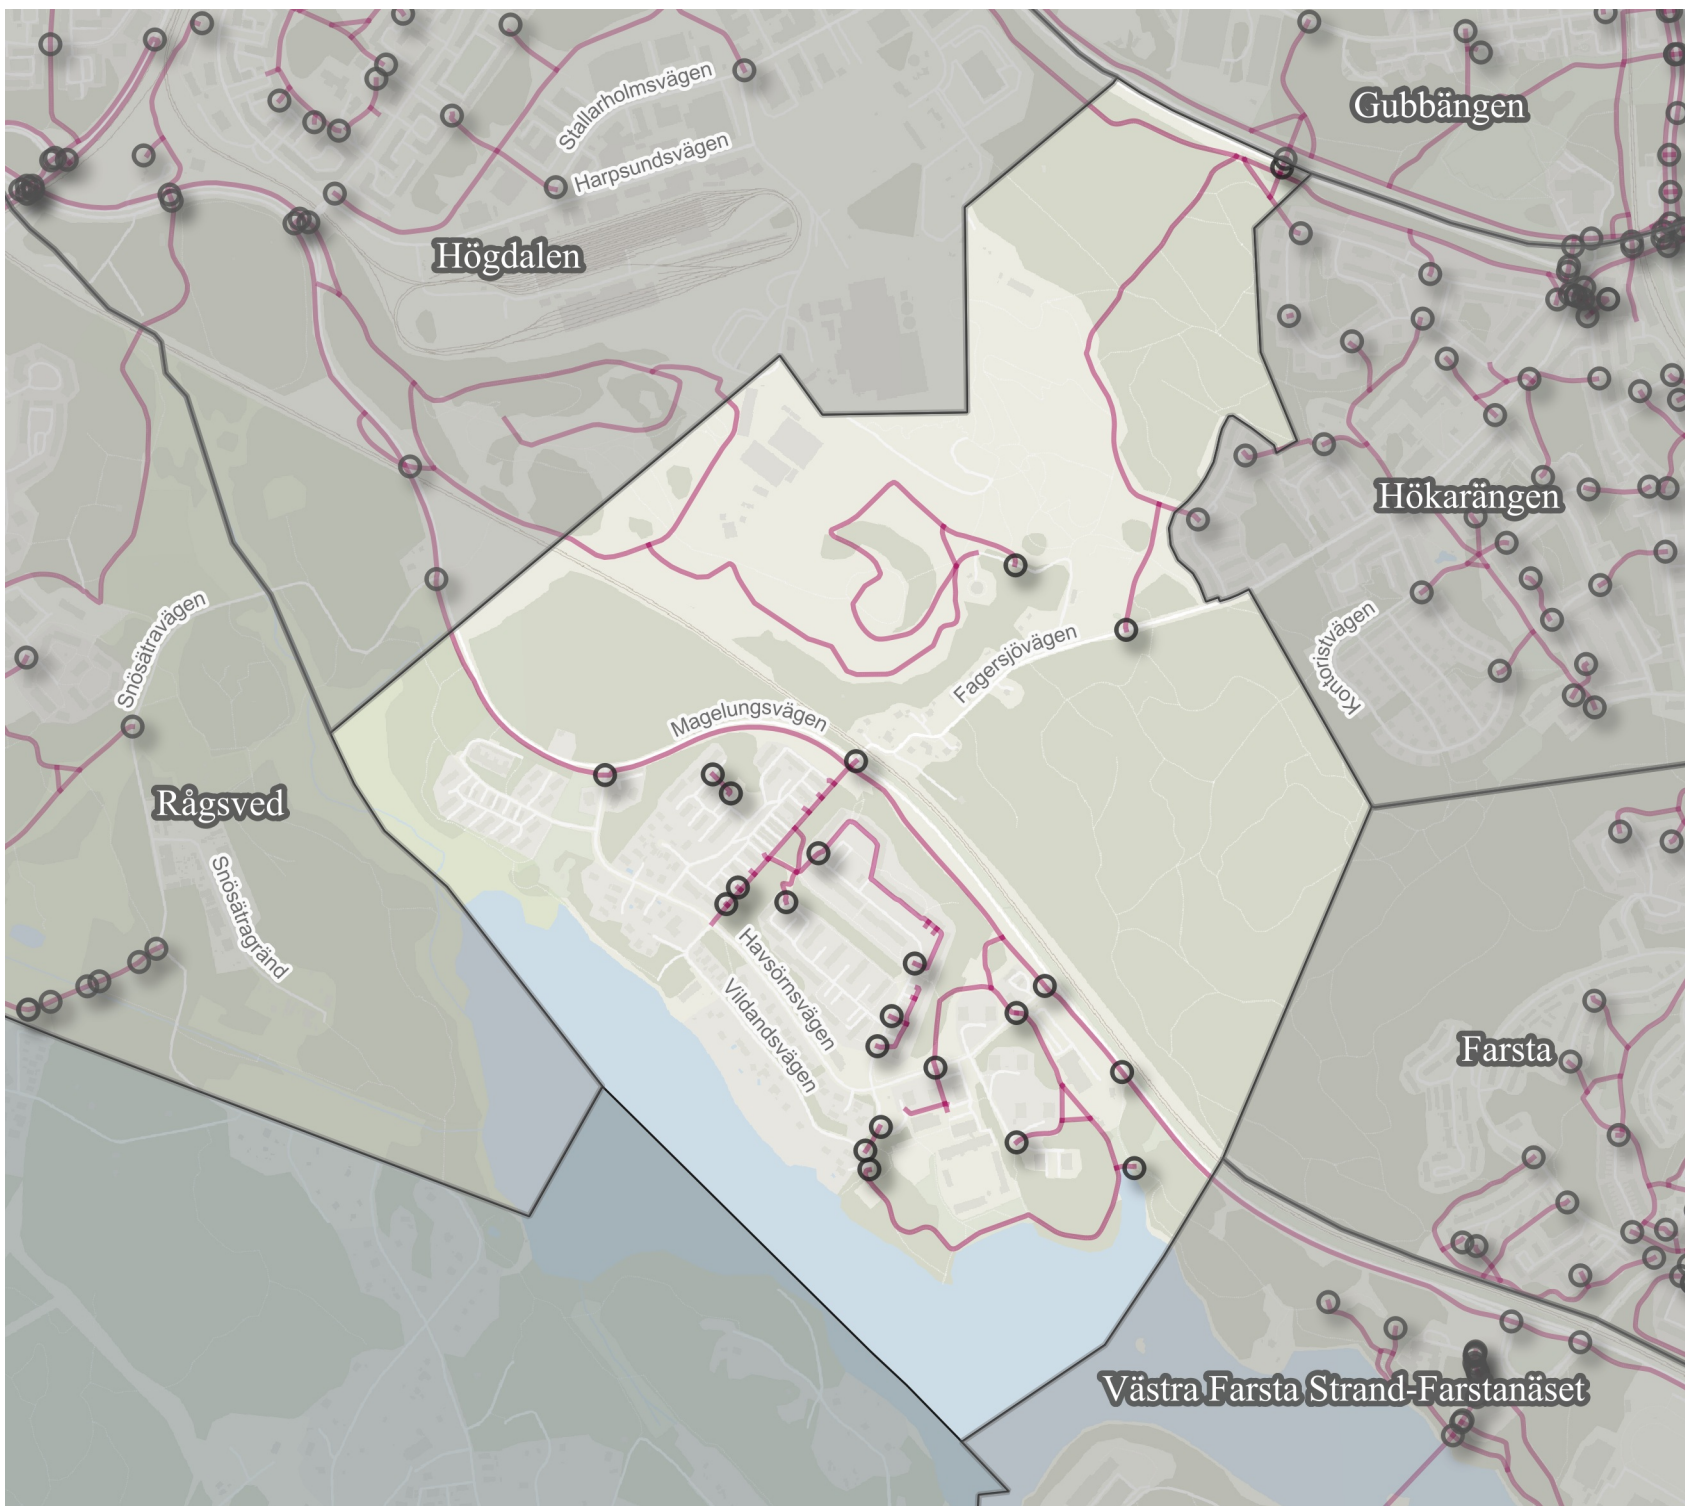

# Fagersjö

## Teckenförklaring

- Potentiell kantsten
- Cykelnät
- Stadsdelsgräns

0 300 600 m

**CYKEL**  
1934  
FRÄMJANDET