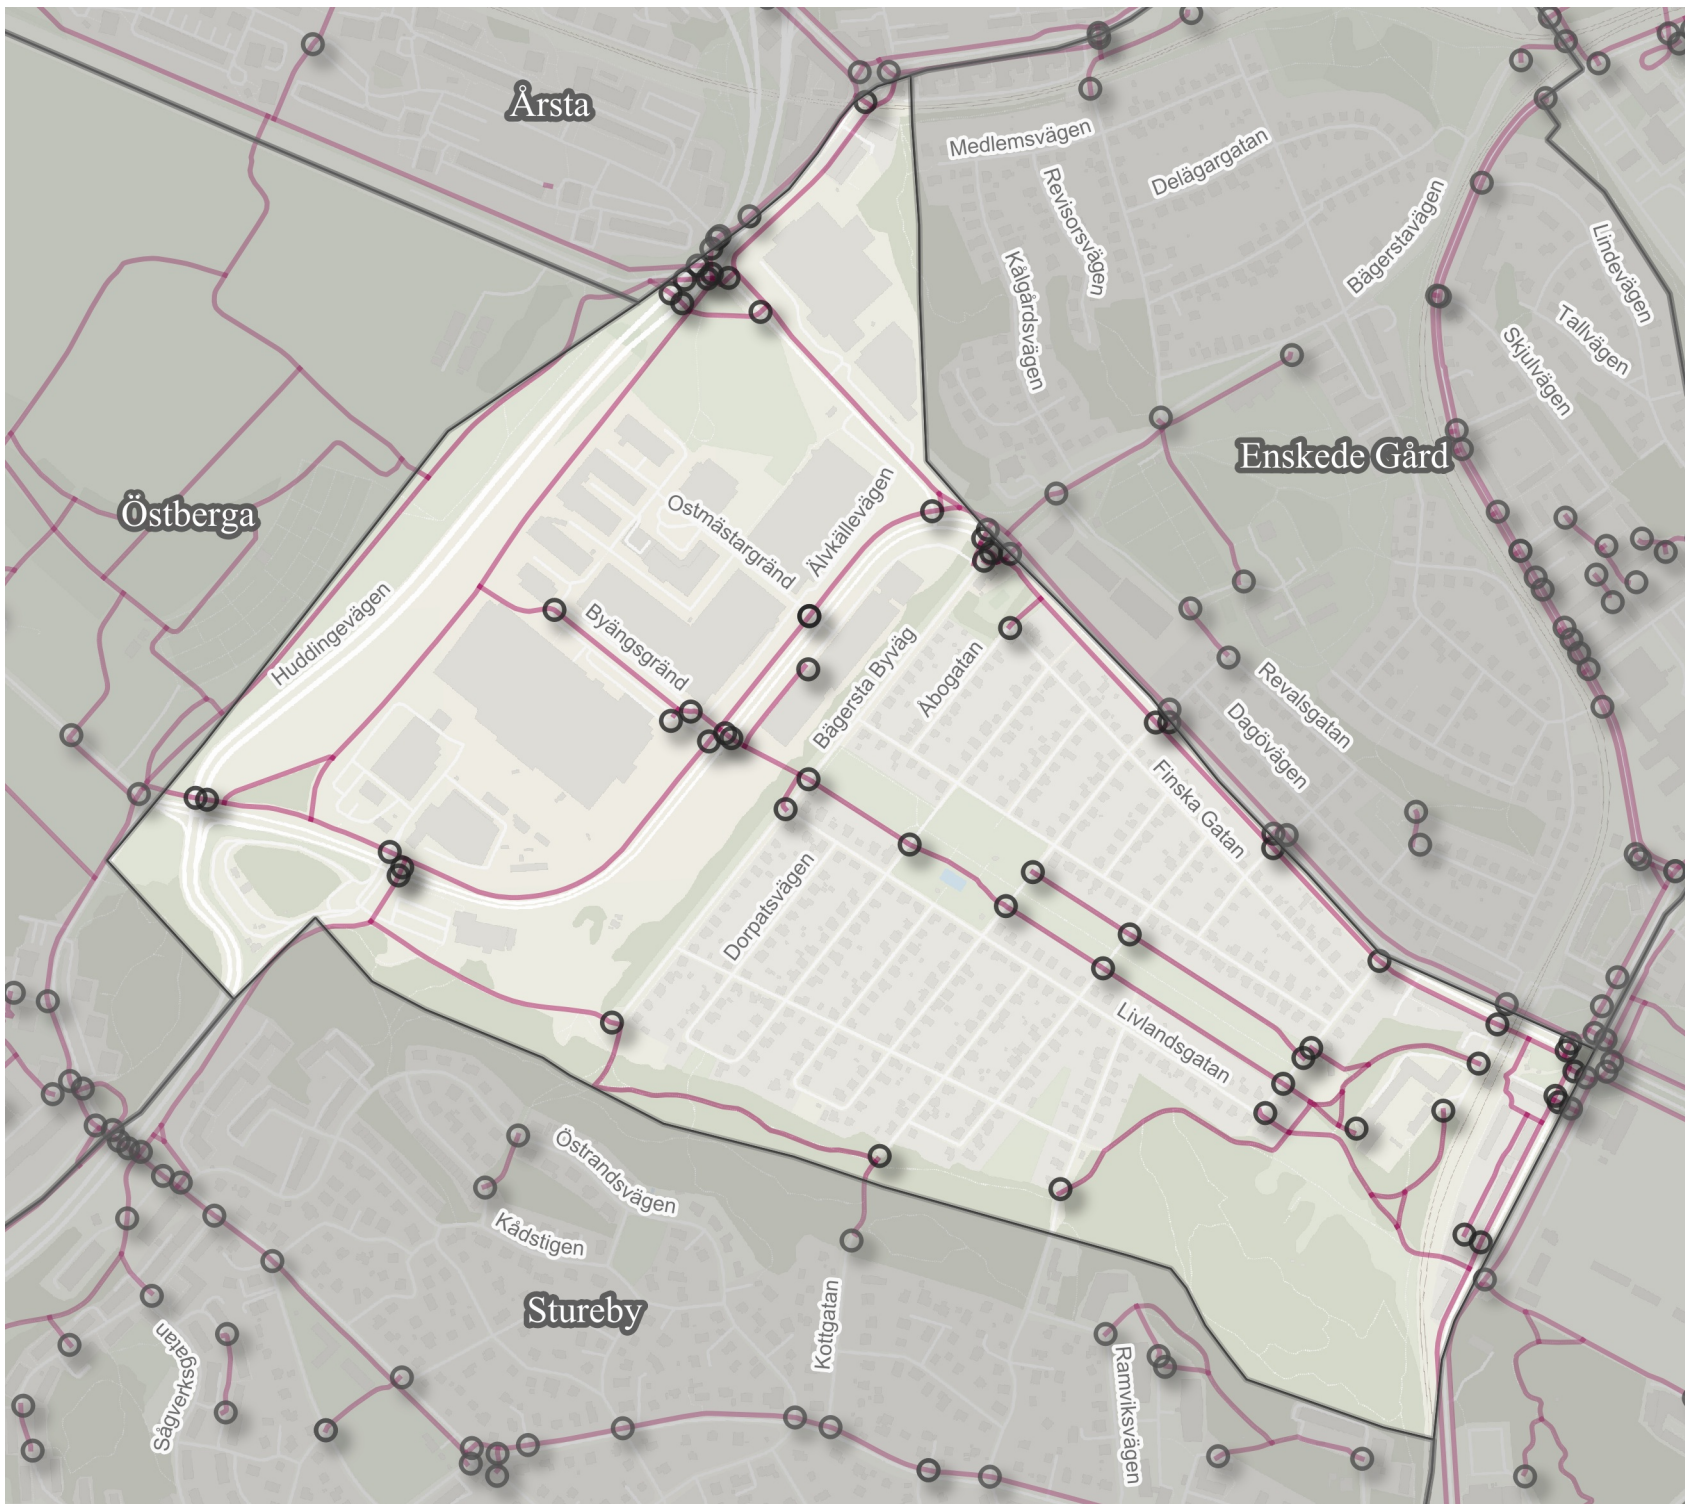

# Enskedefältet

## Teckenförklaring

- Potentiell kantsten
- Cykelnät
- Stadsdelsgräns

0 200 400 m

**CYKEL**  
1934  
FRÄMJANDET