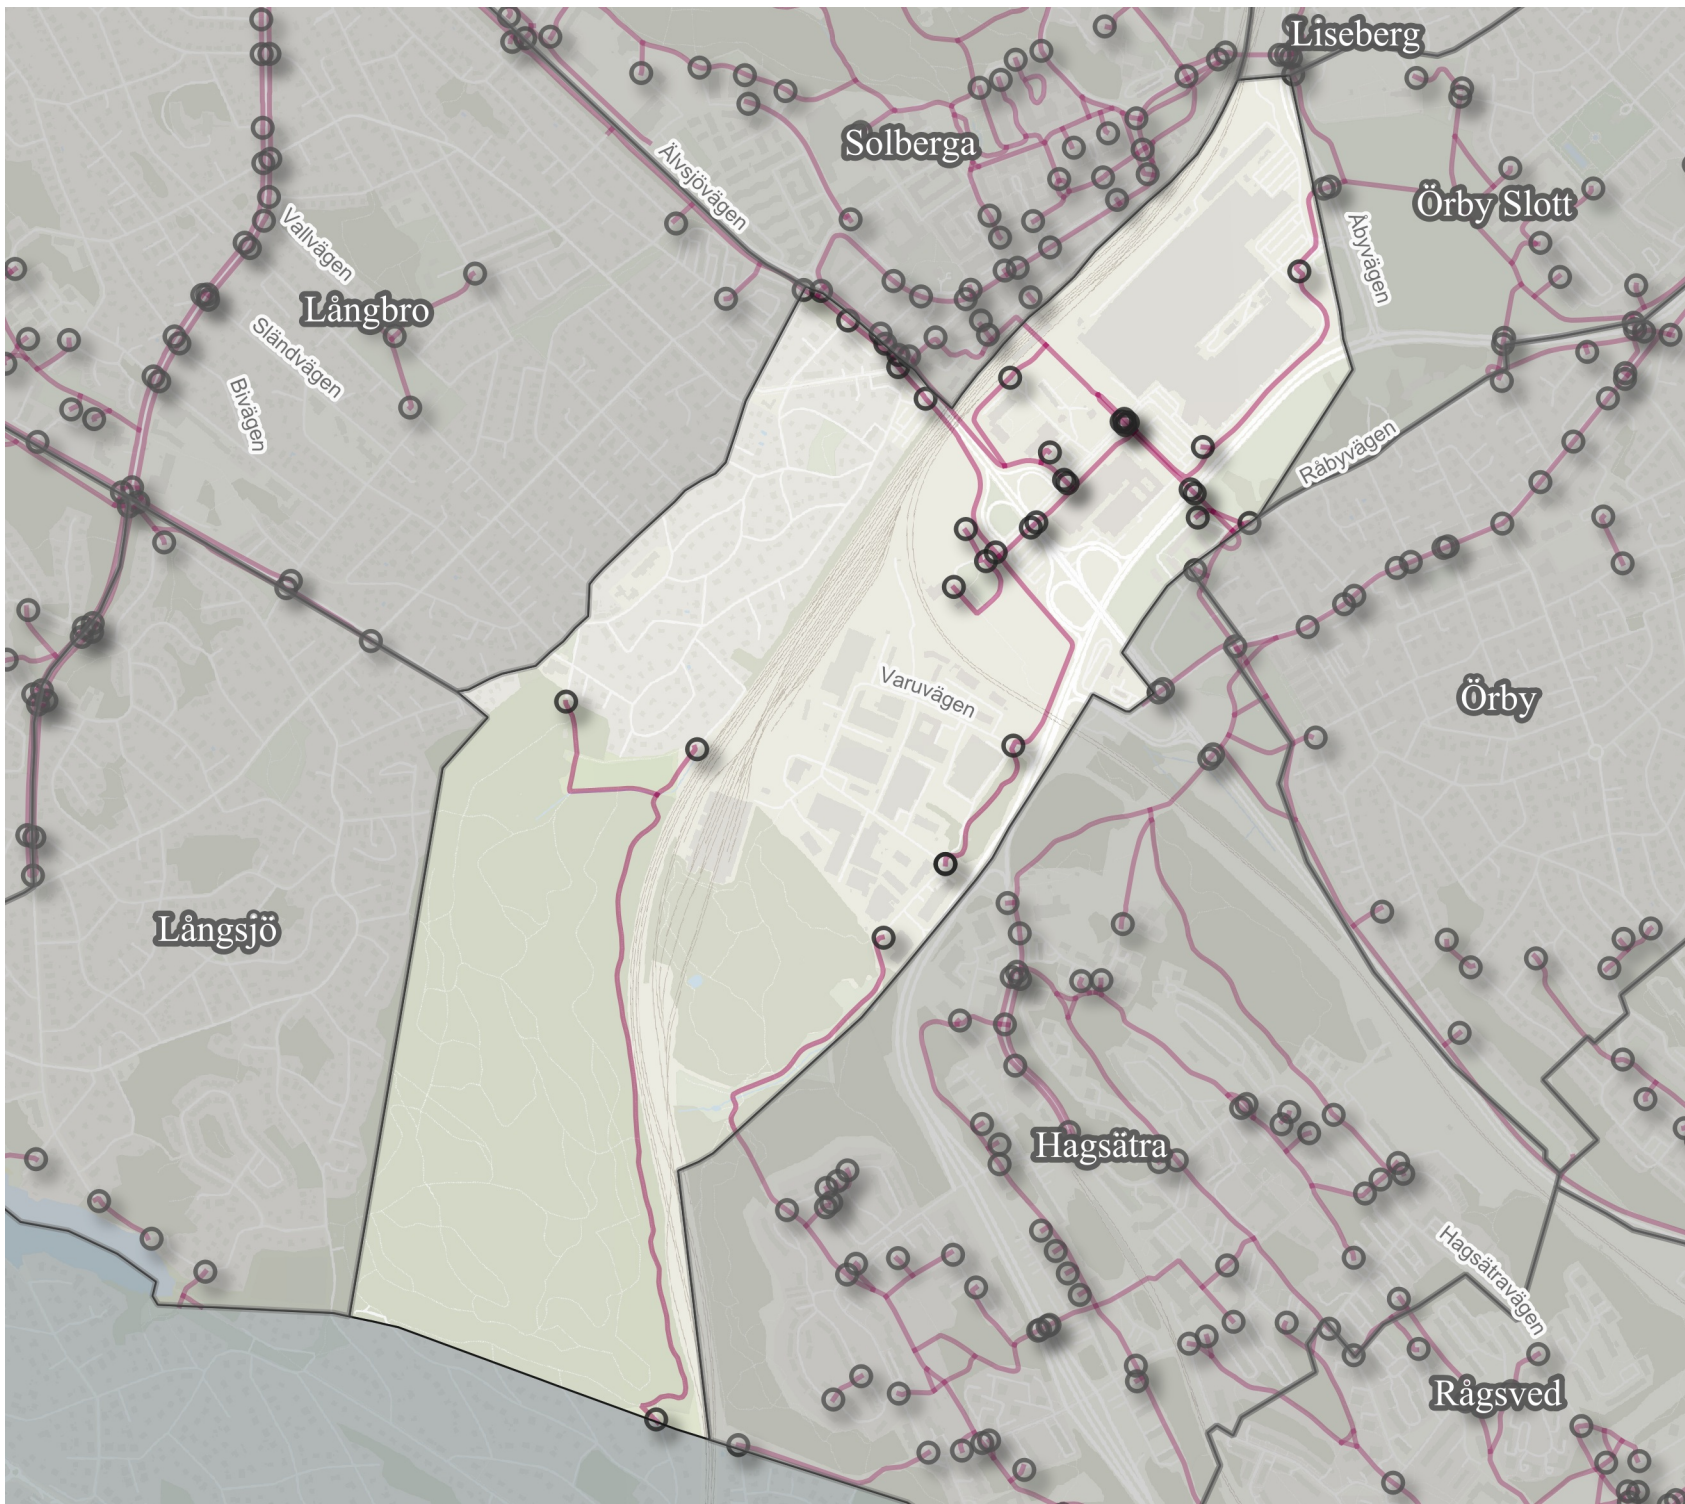

# Älvsjö

## Teckenförklaring

- Potentiell kantsten
- Cykelnät
- ▭ Stadsdelsgräns

0 300 600 m

**CYKEL**  
1934  
FRÄMJANDET